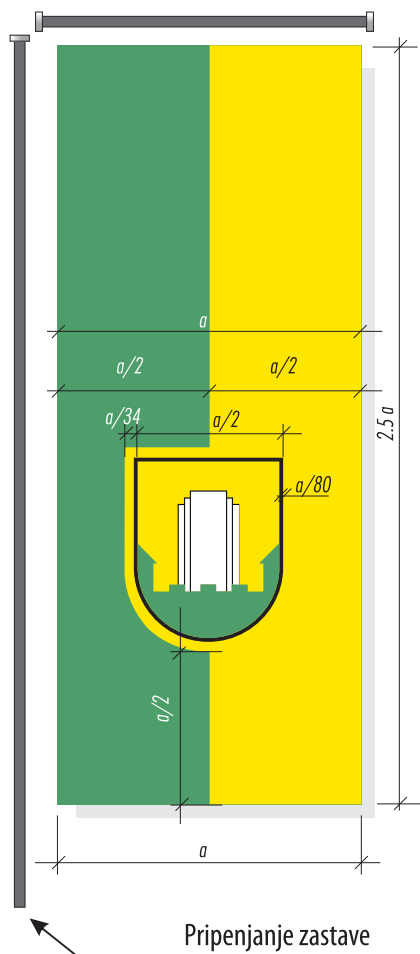

Definicije grafičnih elementov grba MO Velenje

Rumena HKS 4K oz. RAL 1023 oz. Pantone 109 C
CMYK: 0/5/90/0 ali RGB: 245/220/17

Obrobe stolpnic = 1% skupne širine grba, črna barva

Obroba grba = 3% skupne širine grba, črna barva

Zelena HKS 54K oz. RAL 6029 oz. Pantone 340 C
CMYK: 80/20/75/0 ali RGB: 65/135/80

Tipografija Myriad Pro Condensed, Condensed cold

MESTNA OBČINA
VELENJE

MESTNA OBČINA
VELENJE

Črna, 7% K

Obrobe stolpnic = 1% skupne širine grba, črna barva

Obroba grba = 3% skupne širine grba, črna barva

Črna, 50% K

Tipografija Myriad Pro Condensed, Condensed cold

MESTNA OBČINA
VELENJE

MESTNA OBČINA
VELENJE

MESTNA OBČINA
VELENJE

MESTNA OBČINA
VELENJE

Osnovna zastava