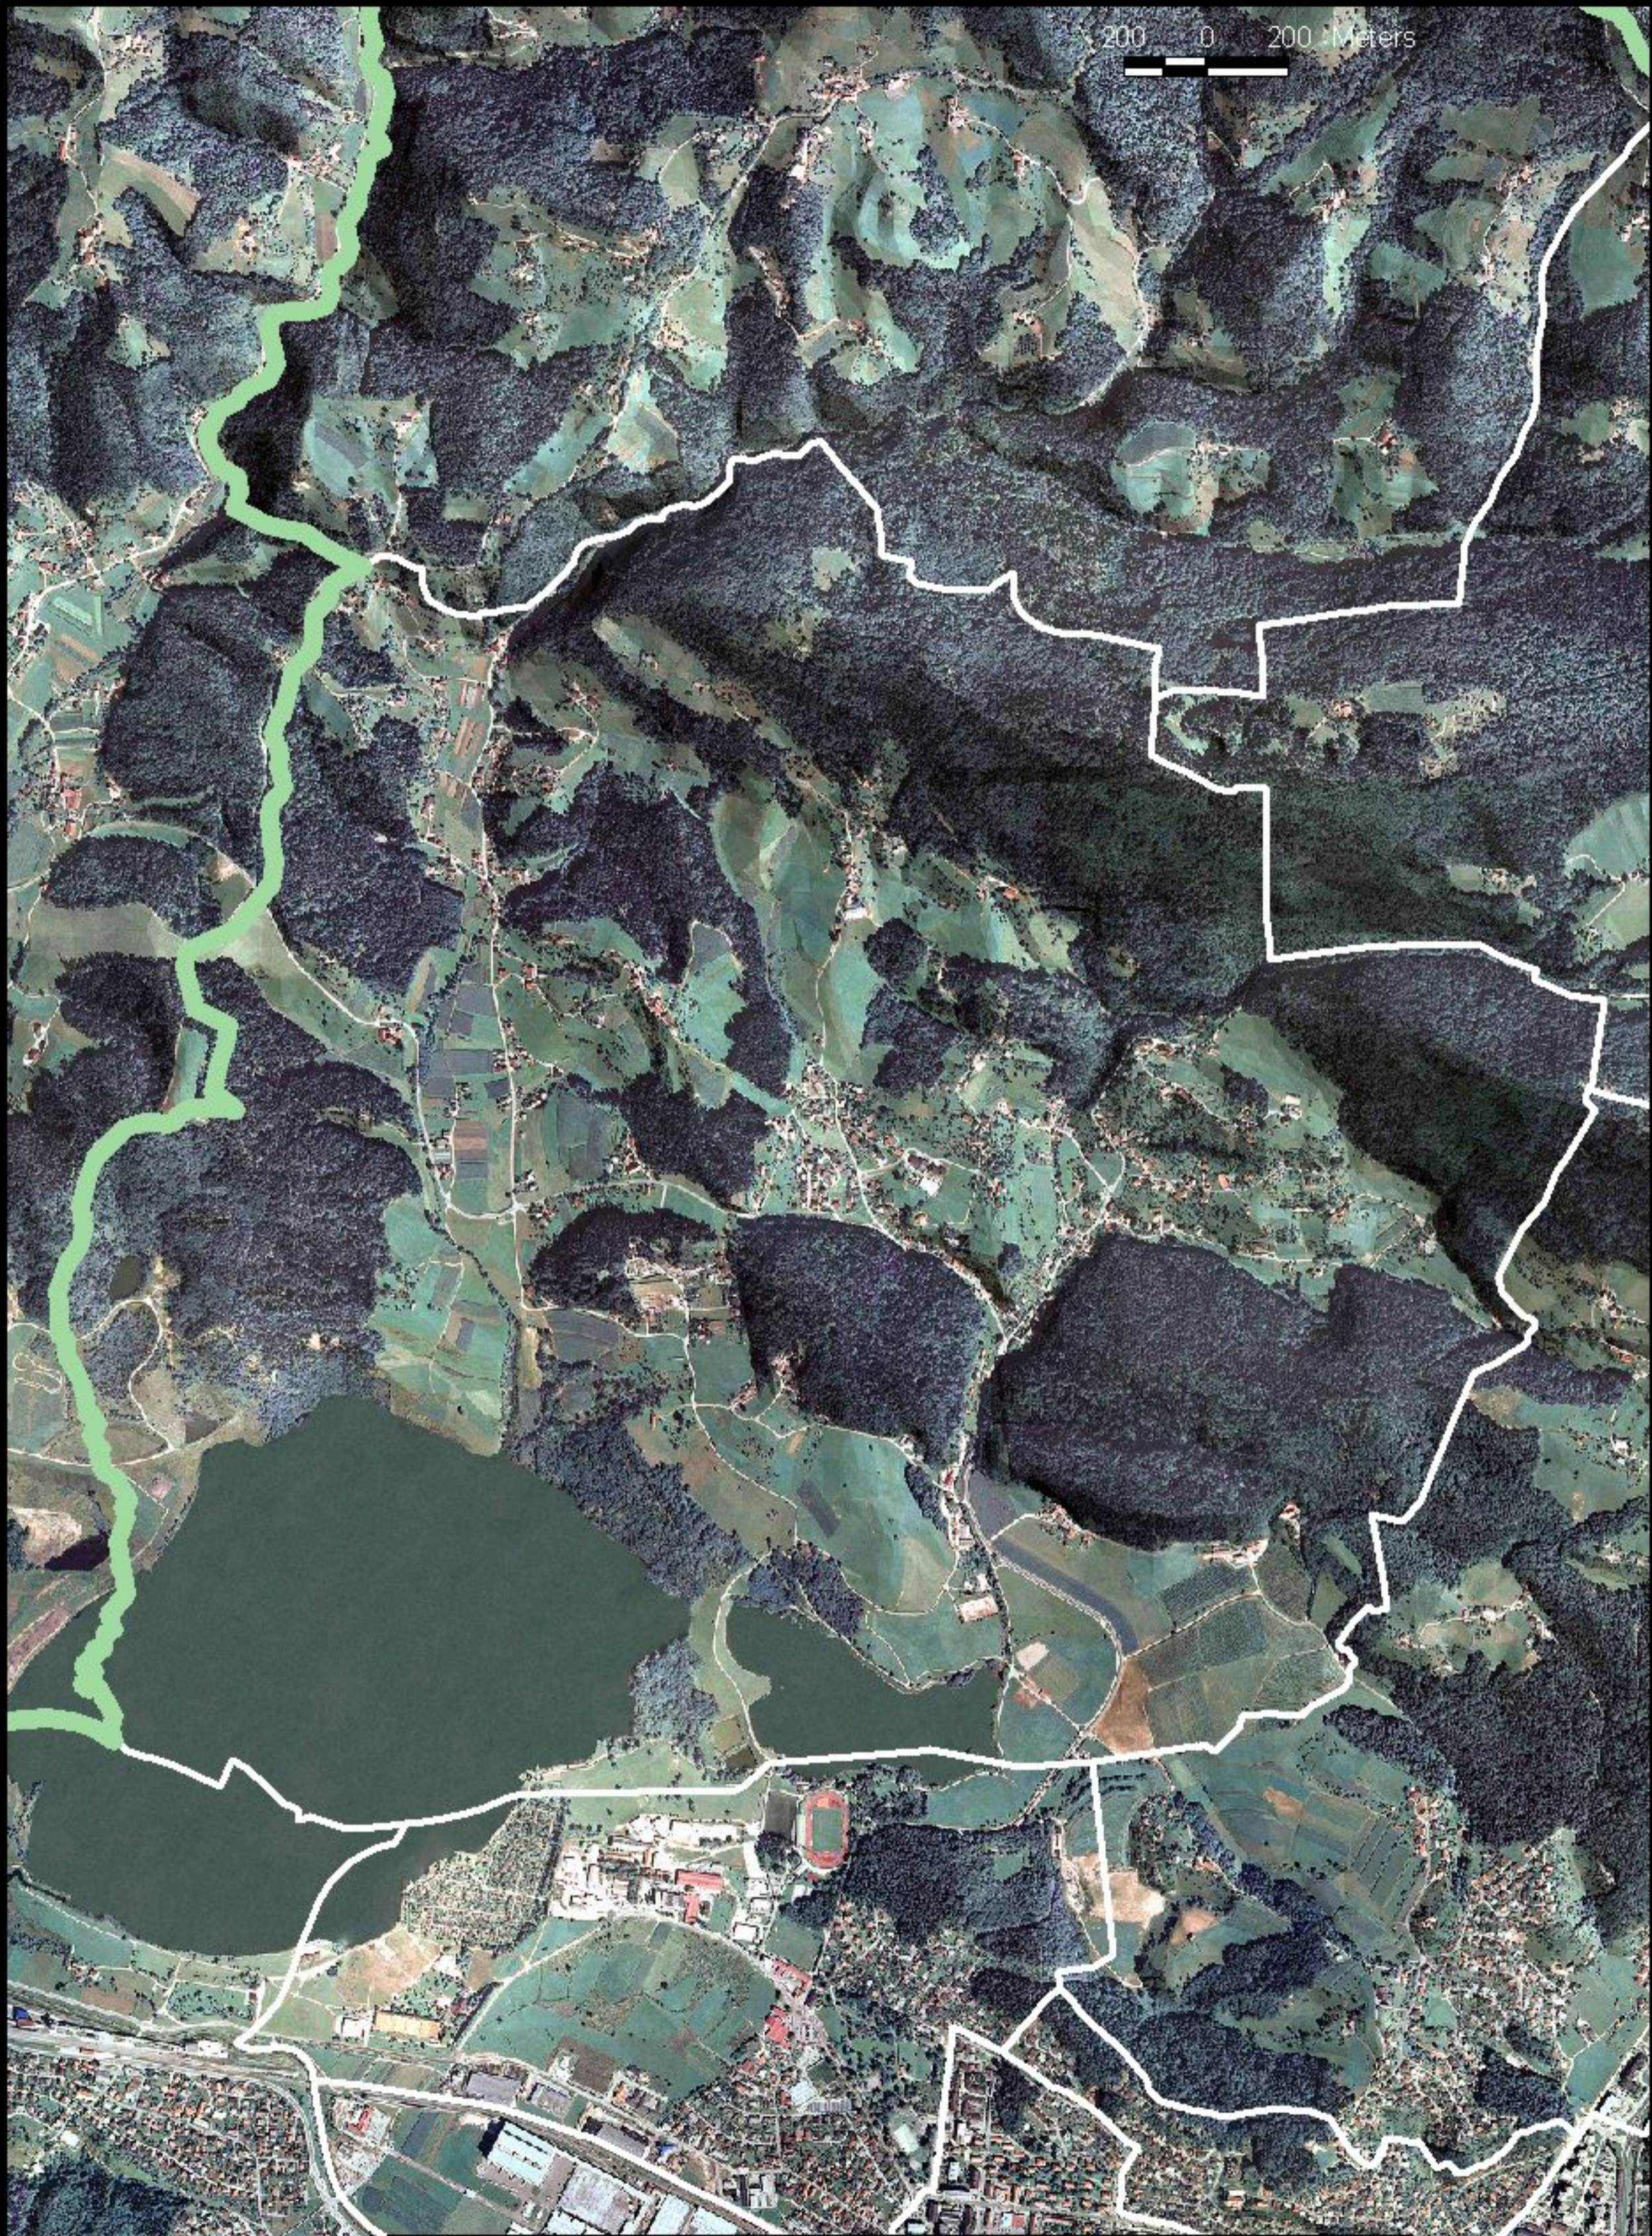

200 0 200 Meters

DO F: Geodetski zavod Slovenije, maj 2005
DKN: GURS, junij 2007

Karta

Grafika realizacija, oprema karte: UOP MOV
maj 2008

OBMOČJE KS ŠKALE-HRASTOVEC

Merilo 1:20000