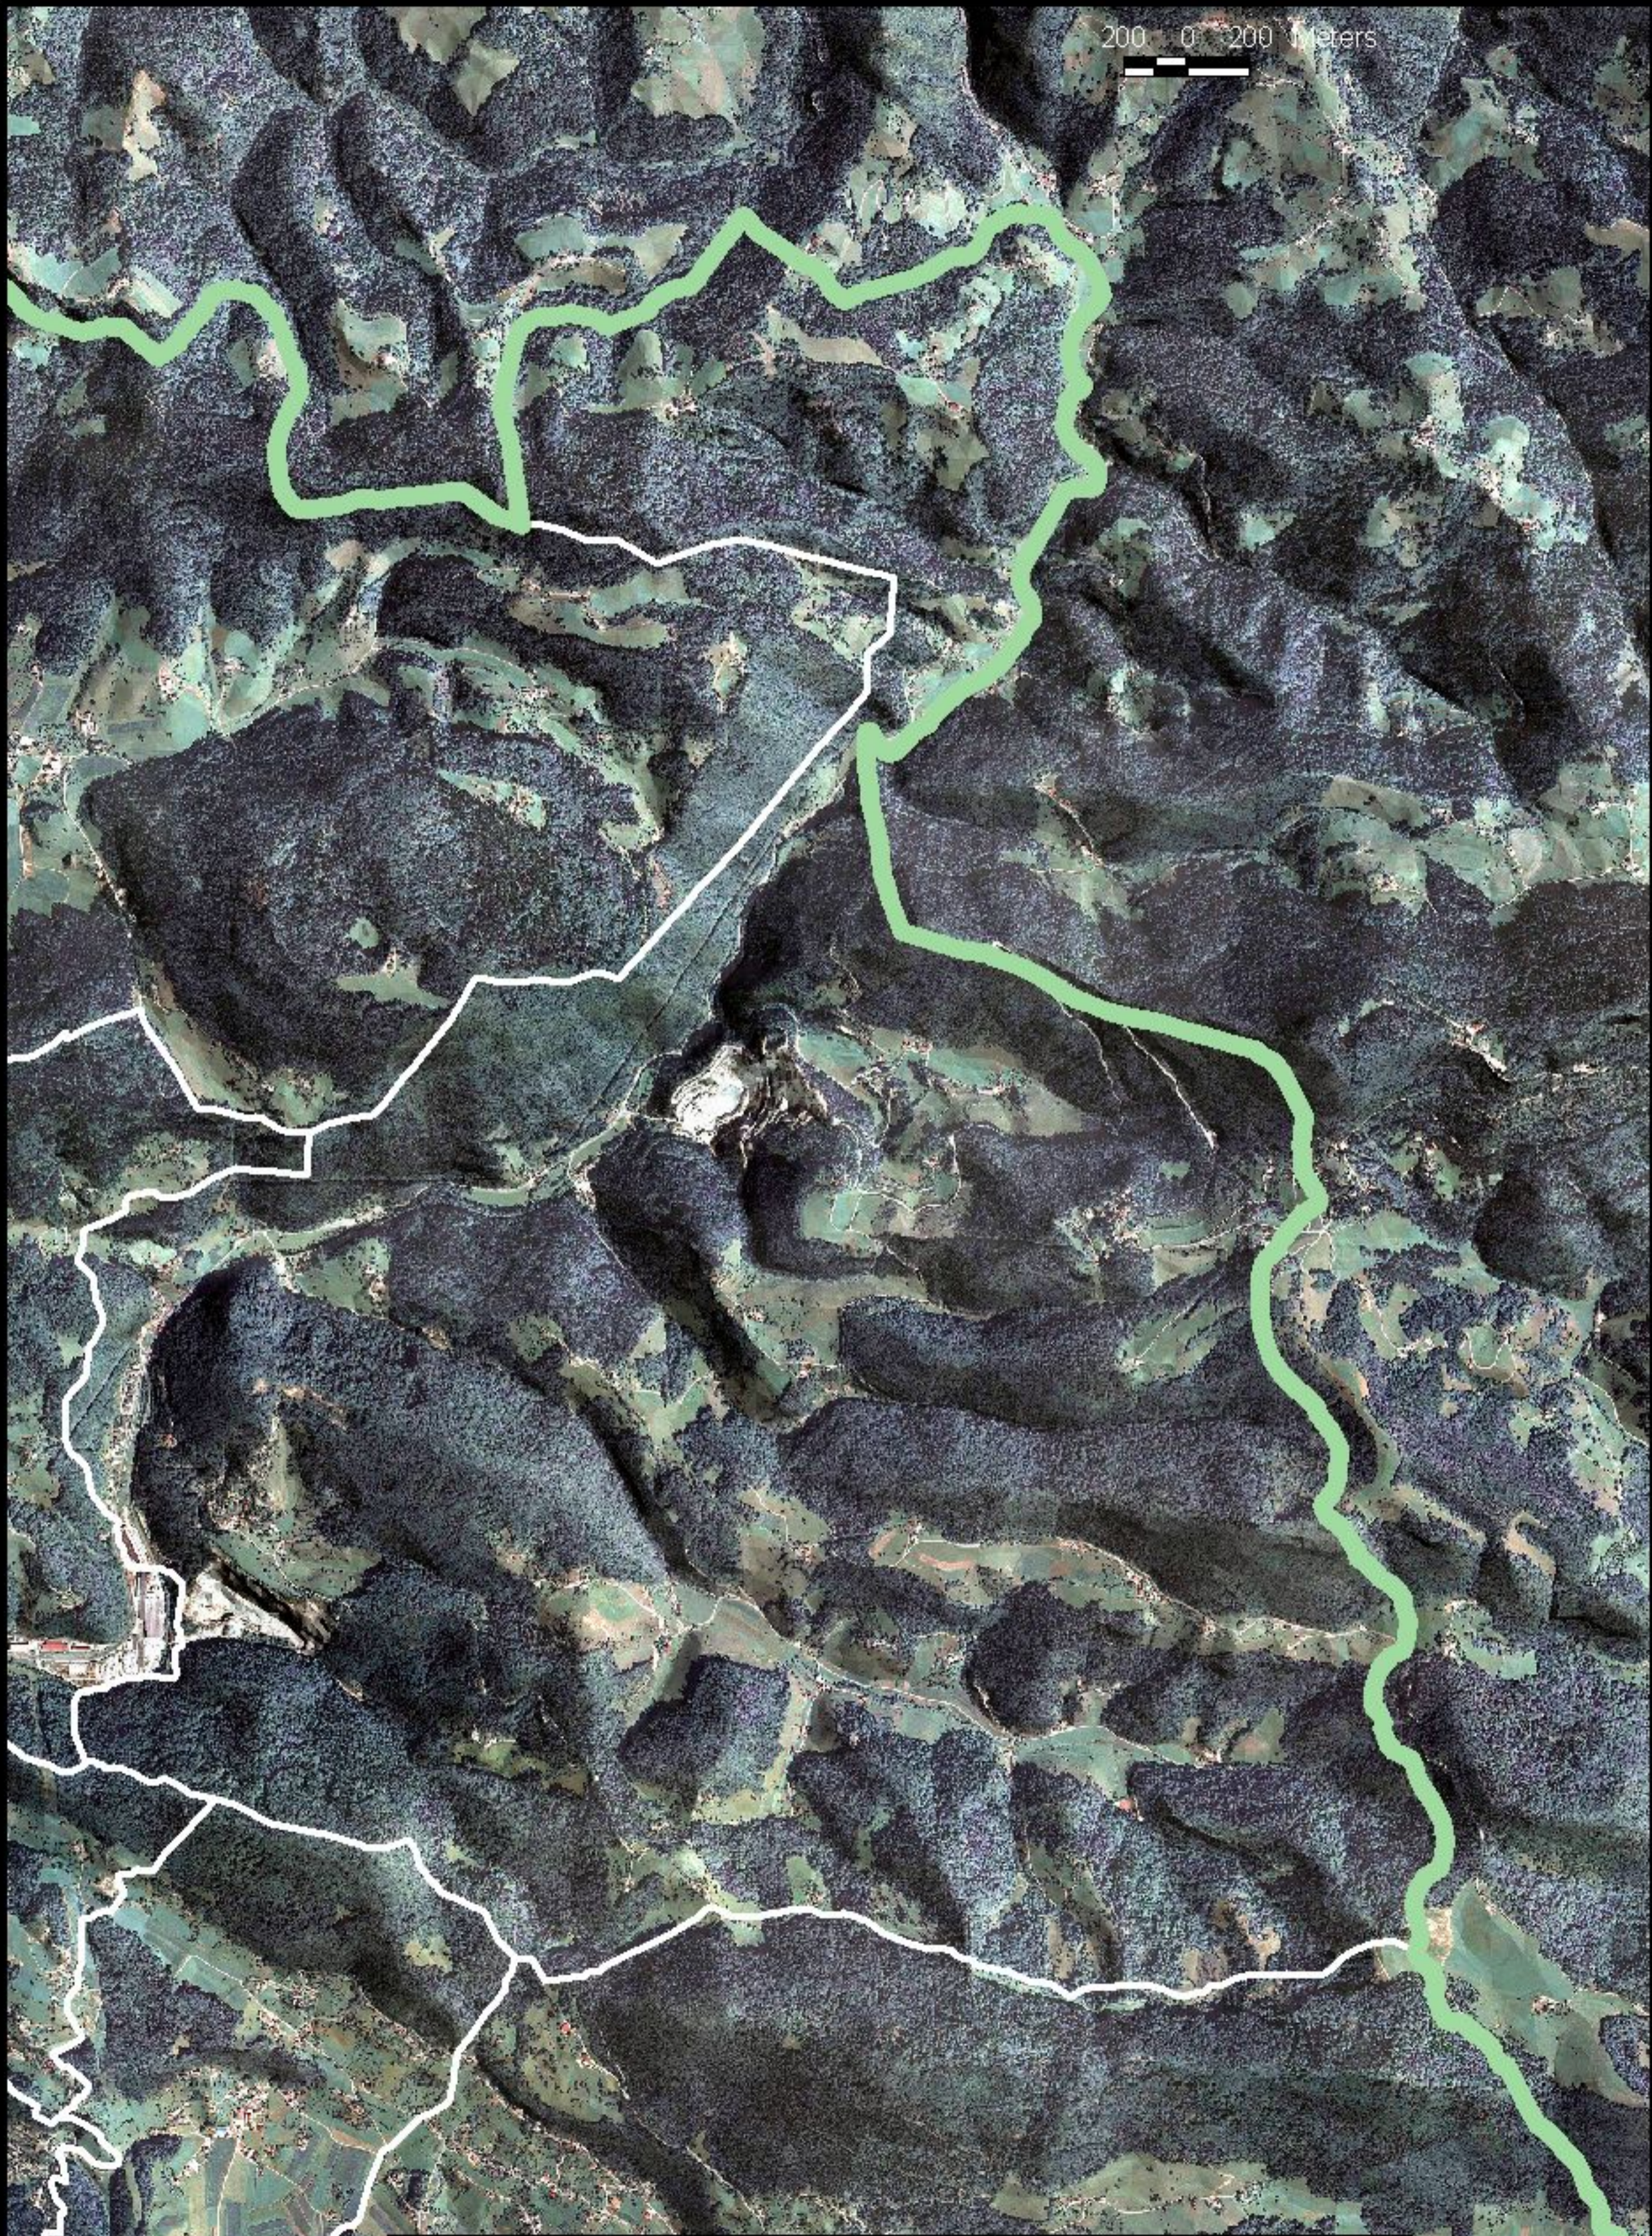

200 0 200 Meters

DO F: Geodetski zavod Slovenije, maj 2005  
DKN: GURS, junij 2007

Karta

Grafika realizacija, oprema karte: UOP MOV  
maj 2008

# OBMOČJE KS PAKA

Merilo 1:25000