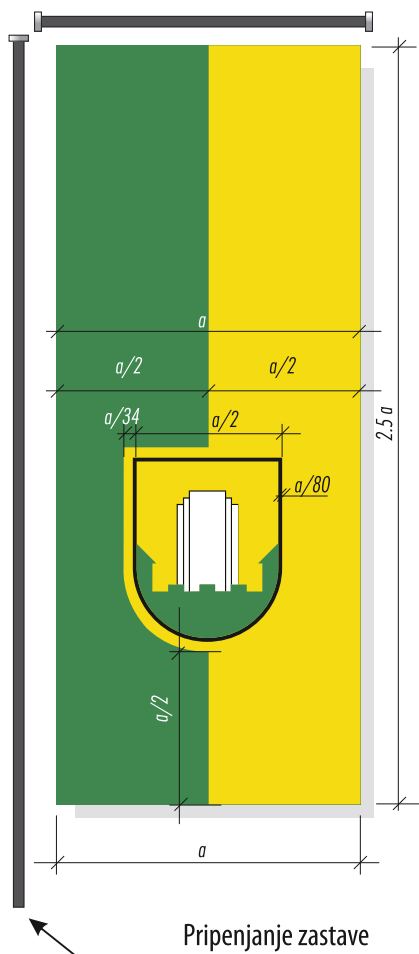

Definicije grafičnih elementov grba MO Velenje

Rumena HKS 4K oz. RAL 1023
CMYK: 0/5/90/0 ali RGB: 245/220/17

Obrobe stolpnic = 1% skupne širine grba, črna barva

Obroba grba = 3% skupne širine grba, črna barva

Zelena HKS 54K oz. RAL 6029
CMYK: 80/20/75/0 ali RGB: 65/135/80

Tipografija Myriad Pro Condensed, Condensed cold

MESTNA OBČINA
VELENJE

MESTNA OBČINA
VELENJE

Črna, 7% K

Obrobe stolpnic = 1% skupne širine grba, črna barva

Obroba grba = 3% skupne širine grba, črna barva

Črna, 50% K

Tipografija Myriad Pro Condensed, Condensed cold

MESTNA OBČINA
VELENJE

MESTNA OBČINA
VELENJE

MESTNA OBČINA
VELENJE

MESTNA OBČINA
VELENJE

Osnovna zastava